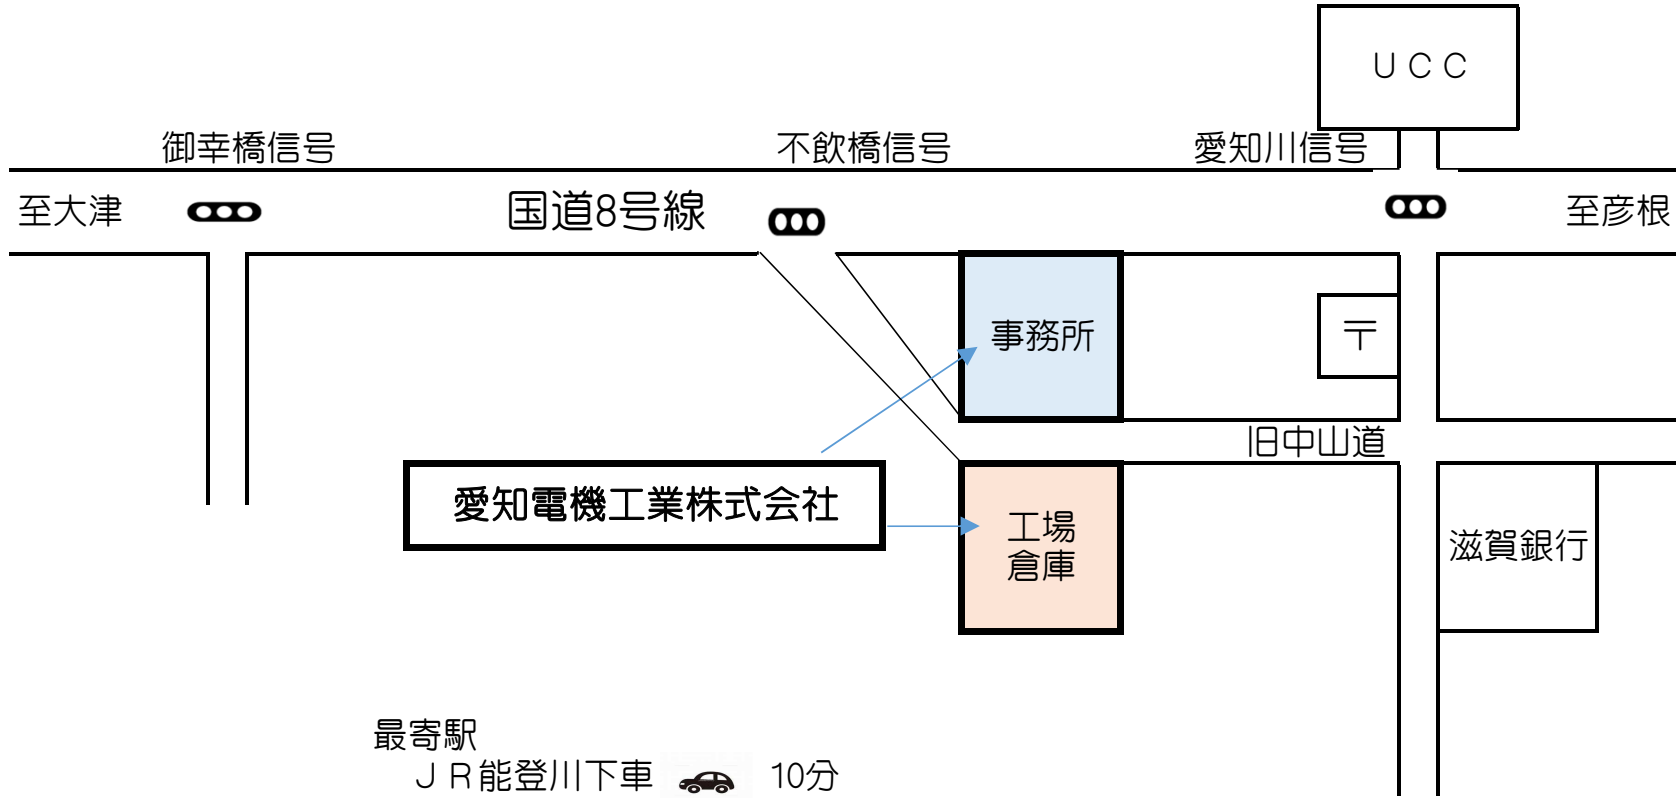

# 当社への案内図

最寄駅

JR能登川下車 🚗 10分

近江鉄道 愛知川駅 🚗 5分